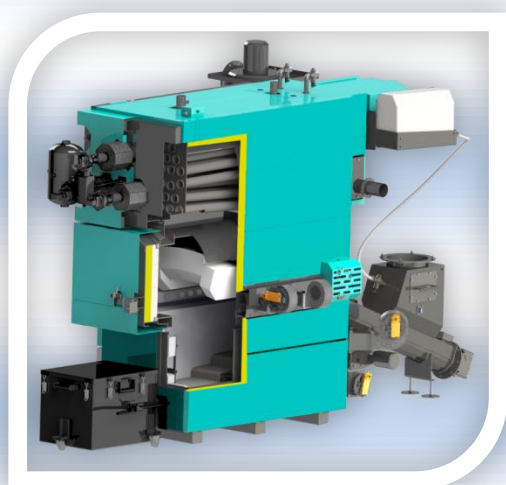

EKO-CKS Multi 160 - 580 kW bio kedel

Med automatisk vandrerist i bund

- GEJS nyhed 2016
- Kedel bund med vandrerist, velegnet til det mere besværlige brændsel
- Automatisk asketømning i medfølgende beholdere
- Designet til at brænde flis G30 - G50. Kan naturligvis også brænde andet
- Kan bruges både til lukket og åben ekspansion
- Kobles på 380/400 V
- Ilt-Styring som kontrollerer både kedel og ekstern silo
- Røgfølgang er monteret med røgsuger og cyklon

Ekstra tilbehør:

- Pneumatic rensning af røgkanaler
- Mulighed for opkobling via PC, alarm osv.
- Udmader 3,5 x 3,5 mtr. Eller fliscontainer 2-9 m2 ring og hør nærmere

		160 kW	210 kW	260 kW	320 kW	440 kW	580 kW
kW		48-160	63-210	78-260	96-320	132-440	174-580
Tilkobling	DN	80	80	80	80	125	125
Arb. temp	C	90	90	90	90	90	90
Arb. tryk	bar	3	3	3	3	3	3
Dybde	A-mm	3670	3670	4720	4020	4500	4500
Bredde	B-mm	1800	1905	2000	2145	2470	2470
Højde	C-mm	2140	2400	2460	2460	2570	2870
pris kr	ex m	217000	243000	264000	298000	365000	425000
Merpris	luftrens	18500	24000	24000	24000	29000	46000
Container	9 m2	65000	65000	65000	65000	65000	65000
udmader	3,5 x 3,5m	35000	35000	35000	35000	35000	35000