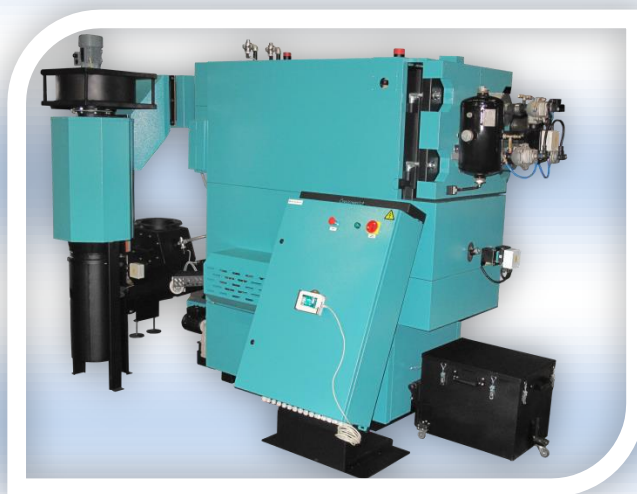

EKO-CKS Multi 160 - 580 kW bio kedel

Med automatisk vandrerist i bund

- GEJS nyhed 2016
- Kedel bund med vandrerist, velegnet til det mere besværlige brændsel
- Automatisk asketømning i medfølgende beholdere
- Designet til at brænde flis G30 - G50. Kan naturligvis også brænde andet
- Kan bruges både til lukket og åben ekspansion
- Kobles på 380/400 V
- Ilt-Styring som kontrollerer både kedel og ekstern silo
- Røgfølgang er monteret med røgsuger og cyklon

Ekstra tilbehør:

- Pneumatic rensning af røgkanaler
- Mulighed for opkobling via PC, alarm osv.
- Udmader 3,5 x 3,5 mtr. Eller fliscontainer 2-9 m2 ring og hør nærmere

		160 kW	210 kW	260 kW	320 kW	440 kW	580 kW
kW		48-160	63-210	78-260	96-320	132-440	174-580
Tilkobling	DN	80	80	80	80	125	125
Arb. temp	C	90	90	90	90	90	90
Arb. tryk	bar	3	3	3	3	3	3
Dybde	A-mm	3670	3670	4720	4020	4500	4500
Bredde	B-mm	1800	1905	2000	2145	2470	2470
Højde	C-mm	2140	2400	2460	2460	2570	2870
pris kr	ex m	217000	243000	264000	298000	365000	425000
Merpris	luftrens	18500	24000	24000	24000	29000	46000
Container	9 m2	65000	65000	65000	65000	65000	65000
udmader	3,5 x 3,5m	35000	35000	35000	35000	35000	35000