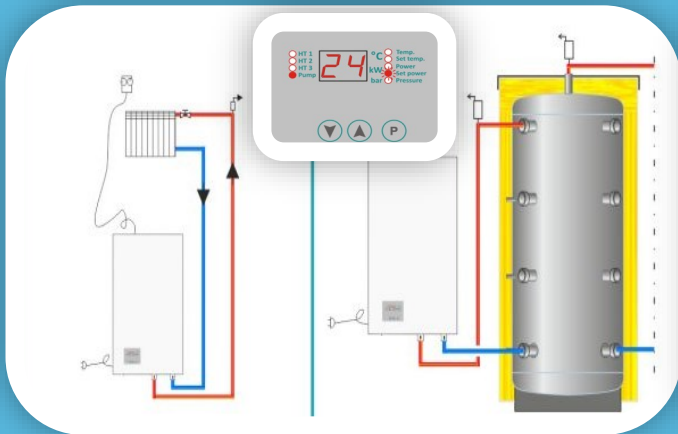

Lej eller køb mig.

6 kW El vandvarmer, eller 24 kW pillefyr til C-varme

Pris afh. excl moms: Vandvarmer
pr uge 1250 kr
pr md 3500 kr

Pris afh. excl moms & forbrug varme-
container
pr dg 500 kr
pr uge 2500 kr
pr md 7500 kr

Lige til at koble til dit C-varme anlæg, mens du bygger nyt, eller bygger om.

Har indbygget: CE-stik til 16 Amp, Cirkulationspumpe, ekspansions-beholder, sikkerhedsventil, trykafbry-
der, digital styring. El-Cm Classic er på 6 kW og kan kobles ned til 2 ell 4 kW.

Pris 8900+m monteret på sækkevogn Pris ved leje: forhør nærmere.

LEJ et automatisk pillefyr på 24 kW, indbygget i container. Med skorsten osv. Lige til at
koble på retur / fremløb. Ring og hør nærmere.